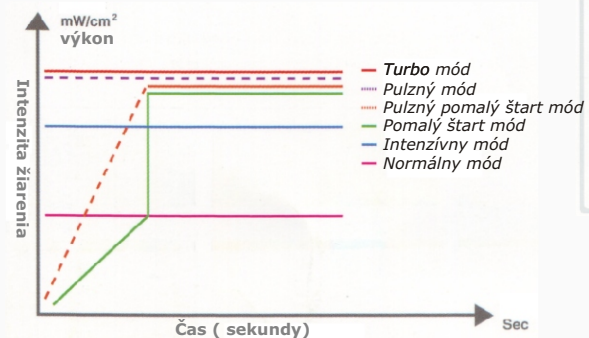

Dr's Light
Wireless Curing Light

Úba 5 sekúnd

Dr's Light je vyhotovená pomocou najnovších technológií

6 vytvrdzovacích módov umožňuje zvoliť lekárovi ten správny pre každého pacienta

Porovnanie s inými lampami

Products(Dr's Light & Other products)

Lampa Dr's light patrí medzi najsilnejšie lampy na trhu

Silné stránky Dr's Light

- Vysoká intenzita 1600mW/cm²
- Množstvo pracovných módov
- Ergonomický dizajn
- Farebný displej
- Teplotný kontrolný systém
- Dlhá životnosť
- Priaznivá cena

Programové módy Dr's Light

* Šesť vytvrdzovacích módov