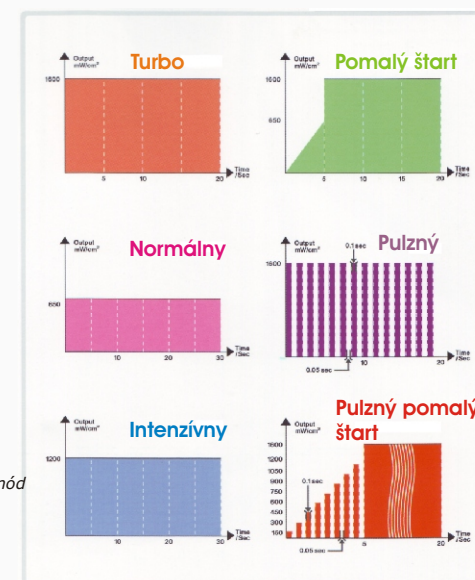

Dr's Light
Wireless Curing Light

Úba 5 sekúnd

Dr's Light je vyhotovená pomocou najnovších technológií

6 vytvrdzovacích módov umožňuje zvoliť lekárovi ten správny pre každého pacienta

Porovnanie s inými lampami

Products(Dr's Light & Other products)

Lampa Dr's light patrí medzi najsilnejšie lampy na trhu

Silné stránky Dr's Light

- Vysoká intenzita 1600mW/cm²
- Množstvo pracovných módov
- Ergonomický dizajn
- Farebný displej
- Teplotný kontrolný systém
- Dlhá životnosť
- Priaznivá cena

Programové módy Dr's Light

* Šesť vytvrdzovacích módov