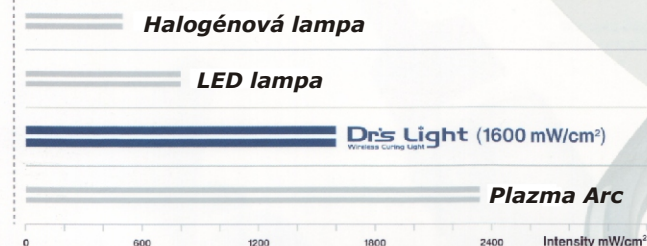

Dr's Light
Wireless Curing Light

Úba 5 sekúnd

Dr's Light je vyhotovená pomocou najnovších technológií

6 vytvrdzovacích módov umožňuje zvoliť lekárovi ten správny pre každého pacienta

Porovnanie s inými lampami

Products(Dr's Light & Other products)

Lampa Dr's light patrí medzi najsilnejšie lampy na trhu

Silné stránky Dr's Light

- Vysoká intenzita 1600mW/cm²
- Množstvo pracovných módov
- Ergonomický dizajn
- Farebný displej
- Teplotný kontrolný systém
- Dlhá životnosť
- Priaznivá cena